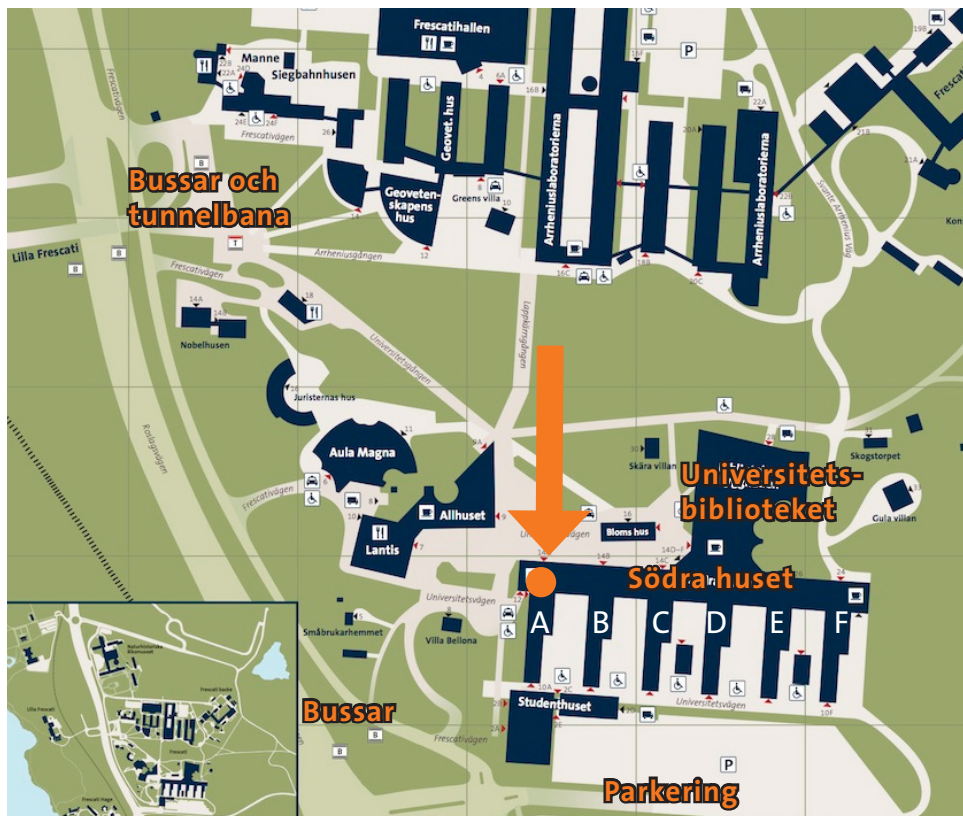

A5137

Var ligger skrivsalen?

- I Södra huset, hus A, plan 5 (●).
- Besöksadress:
  Universitetsv. 10A (plan 2–3, S:a sidan)
  Universitetsv. 14A (plan 4, N:a sidan)

Hur hittar jag dit?

- Gå till Södra huset och in i hus A, plan 4 (↓).
- **TRAPPA:** Gå upp för den röda trappan. Skrivsalen ligger snett bak till höger.
- **HISS:** Finns till höger om Pressbyrån (pl. 4).