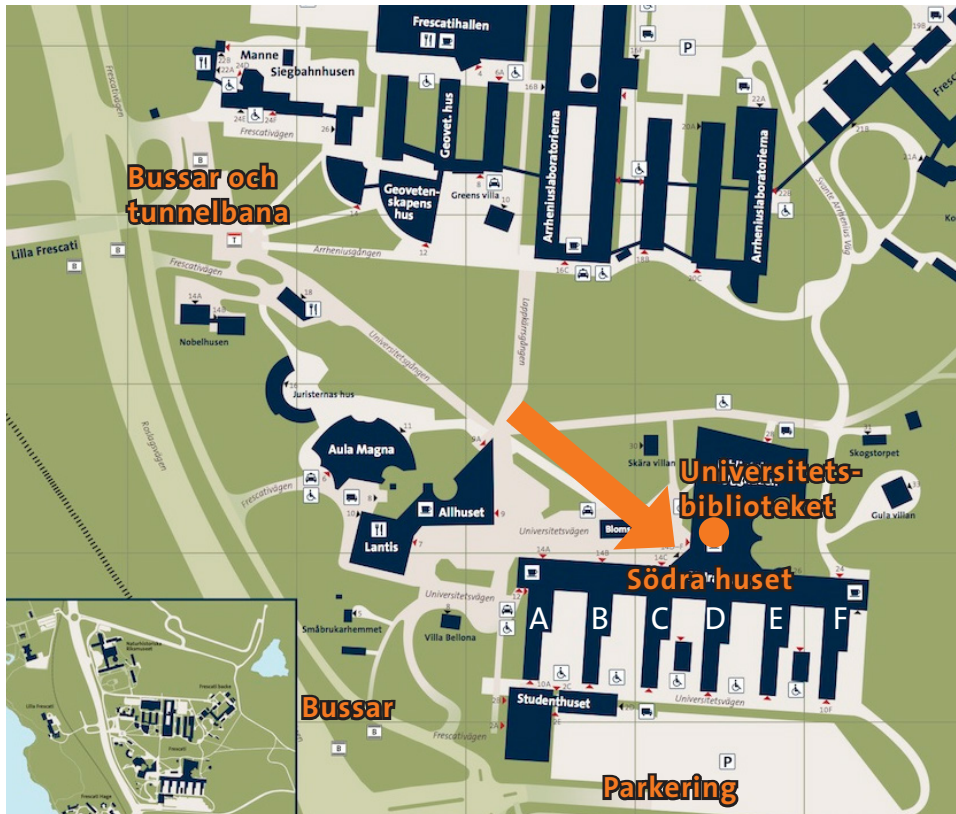

## Var ligger skrivsalen?

- I Södra huset, i korridoren mellan hus A och B, plan 5 (●).
- Besöksadress:  
Universitetsv. 10A (plan 2–3, S:a sidan)  
Universitetsv. 14A (plan 4, N:a sidan)

## Var ligger skrivsalen?

- Ovanför Universitetsbiblioteket (●) på plan 6 (som sitter ihop med Södra huset).
- Besöksadress:  
Universitetsv. 10D (plan 2–3, S:a sidan)  
Universitetsv. 14D (plan 4, N:a sidan)