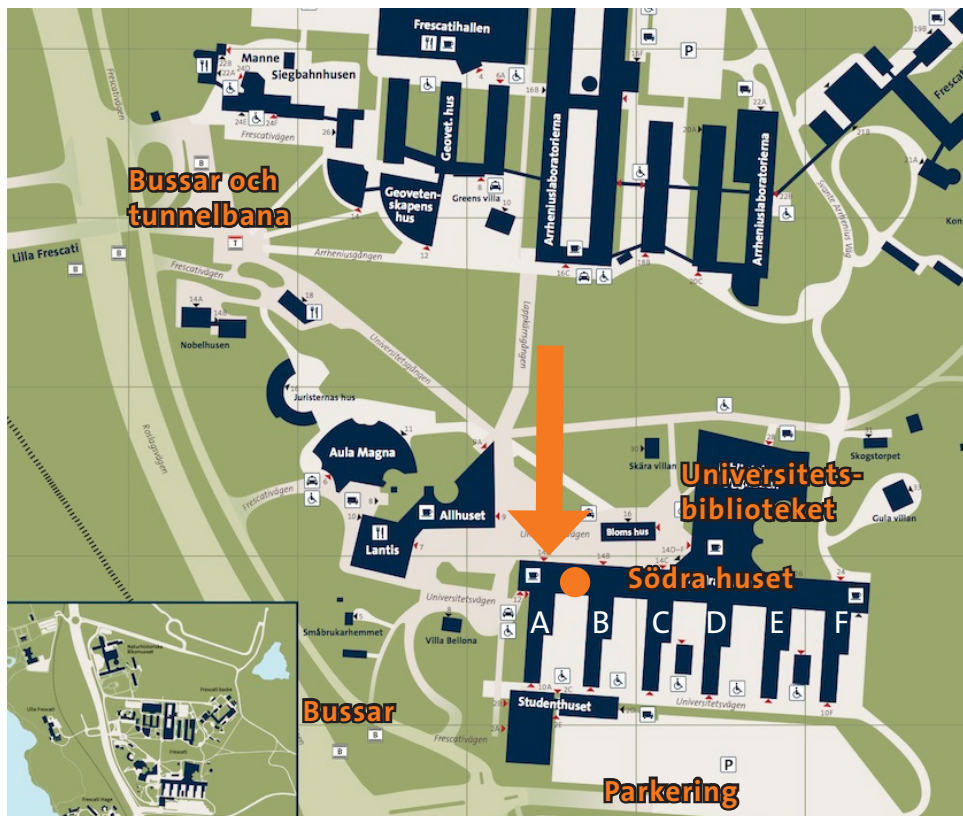

## Var ligger skrivsalen?

- I Södra huset, i korridoren mellan hus A och B, plan 5 (●).
- Besöksadress:  
Universitetsv. 10A (plan 2–3, S:a sidan)  
Universitetsv. 14A (plan 4, N:a sidan)