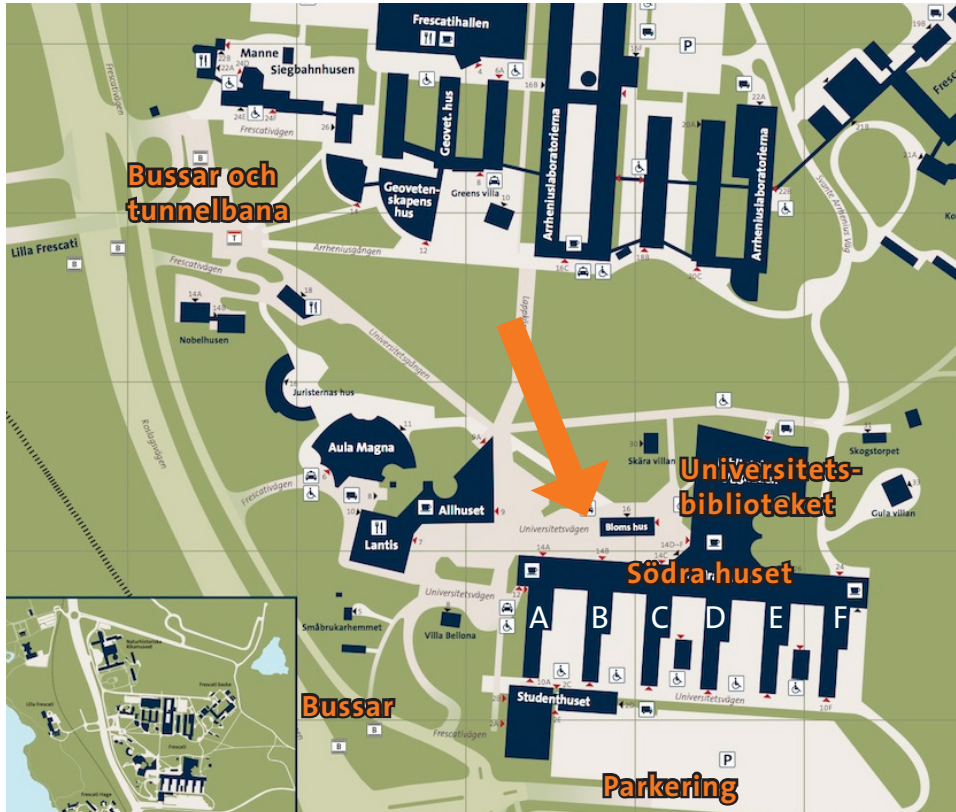

Hörsalar 2–11

Var ligger hörsalarna?

Hörsalarna 2–11 ligger på plan 3 i den långa korridoren i Södra huset (som sammanbinder hus A–F).

A2, B3, B4, B5, C6, D7, D8, D9, E10, F11

Hur hittar jag dit?

- Gå till Södra huset ( ).
  - Plan 4: entréerna A–DEF/”snurran”.
  - Plan 3: mellan husen A–F.
  - Plan 2: (handikapp)entréerna vid parkeringen.
- TRAPPA: Gå ned/upp till plan 3.
- HISS: Finns i korridorerna rakt fram i hus B–F. I hus A, plan 4 finns hiss till höger om Pressbyrån.