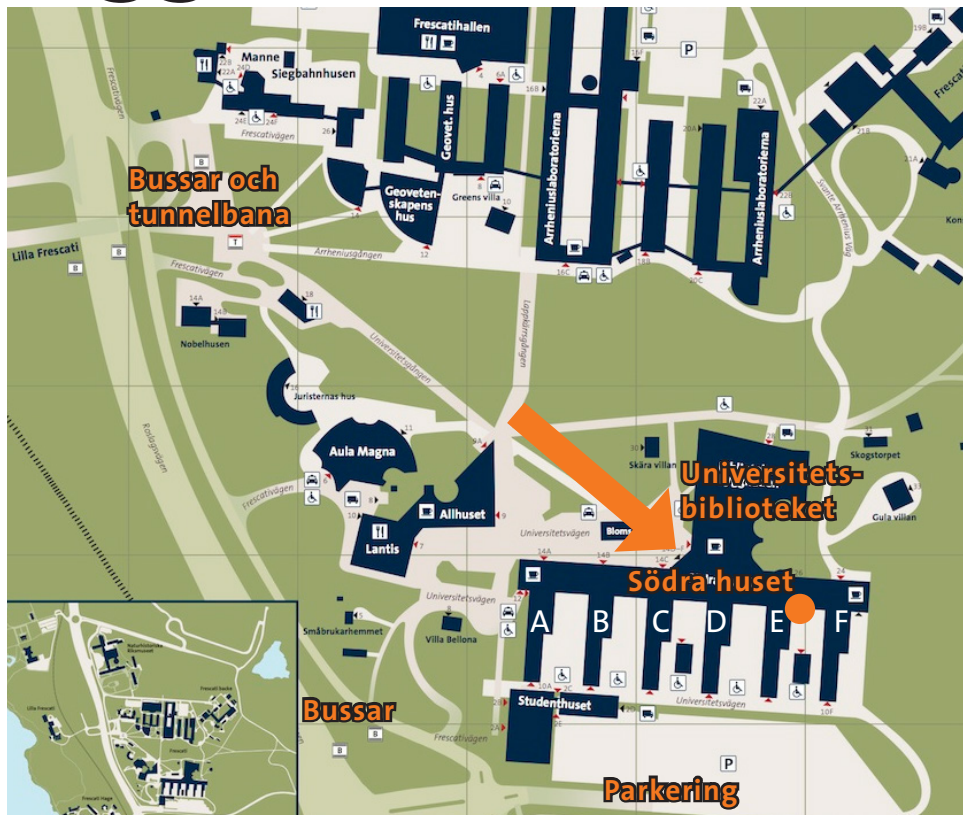

Ugglevikssalen

Var ligger skrivsalen?

- I Södra huset, hus E, plan 5 (●).
- Besöksadress:
  Universitetsv. 10E (plan 2–3, S:a sidan)
  Svante Arrhenius v. 26 (plan 4, N:a sidan)

Hur hittar jag dit?

- Gå till Södra huset och in genom huvudentrén DEF ("snurran"), plan 4 (↘).
- Gå rakt fram och förbi caféet, Universitetsbiblioteket och Servicecenter till vänster. Vid glasdörrarna som leder utomhus, gå höger in i hus E.
- TRAPPA: Gå upp för den gröna trappan.
- HISS: Gå till hus D eller F på plan 2–4, ta hiss i korridoren till plan 5 och gå sedan till E. (Plan 5 i hus E är låst.)