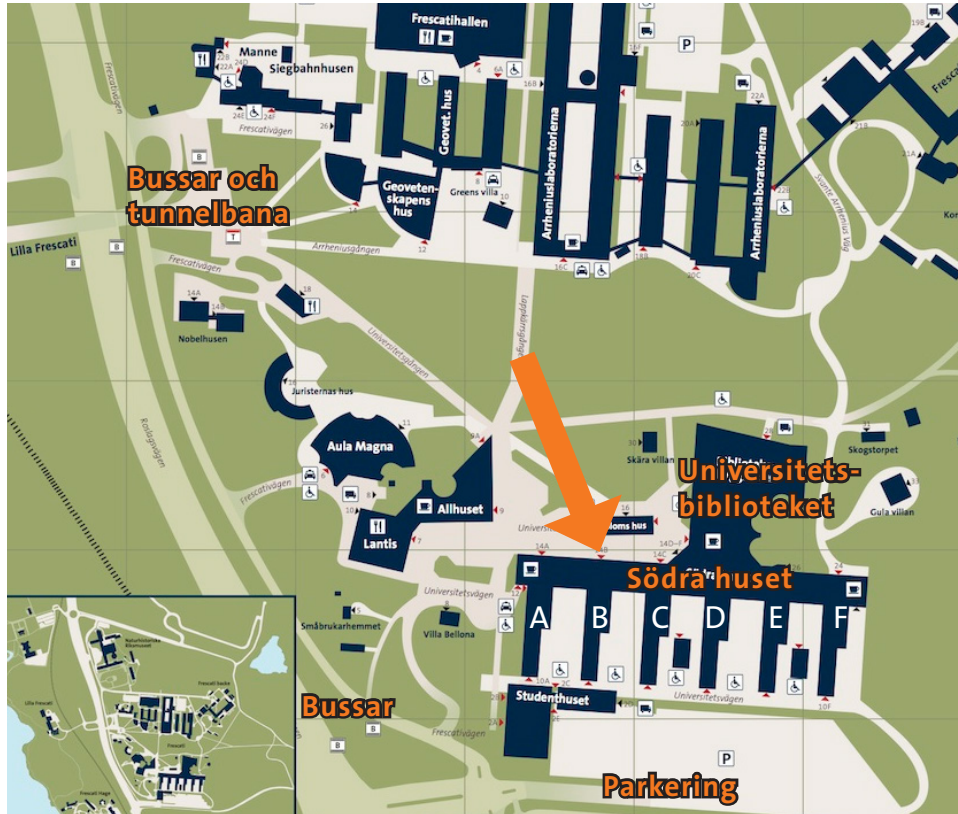

Seminarierum hus A–F

Var ligger seminarierummen?

- De ligger oftast på plan 2–4 i hus A–F (vid Södra huset), men institutionerna kan ha egna seminarierum på sina våningsplan (upp till plan 9).
- Besöksadress: Universitetsv. 10A–F (pl. 2–3, S:a sidan), Universitetsv. 14A–D (pl. 4, N:a sidan), Svante Arrhenius väg 24(F)–26(E) (plan 5 och 4, N:a sidan).

Hur hittar jag dit?

- Gå till Södra huset ( ). Seminarierummen heter t.ex. D 215 = hus D, plan 2, sal D 215; F 307 = hus F, plan 3, sal F 307.

Plan 4: entréerna A–DEF/”snurran”.
Plan 3: mellan husen A–F mot Södra parkeringen. Plan 2: (tillgänglighets-)entréerna vid Södra parkeringen.

- **TRAPPA:** Gå ned/upp till rätt plan.

- **HISS:** Finns i korridorerna rakt fram i hus B–F. I hus A, plan 4 finns hiss till höger om Pressbyrån.