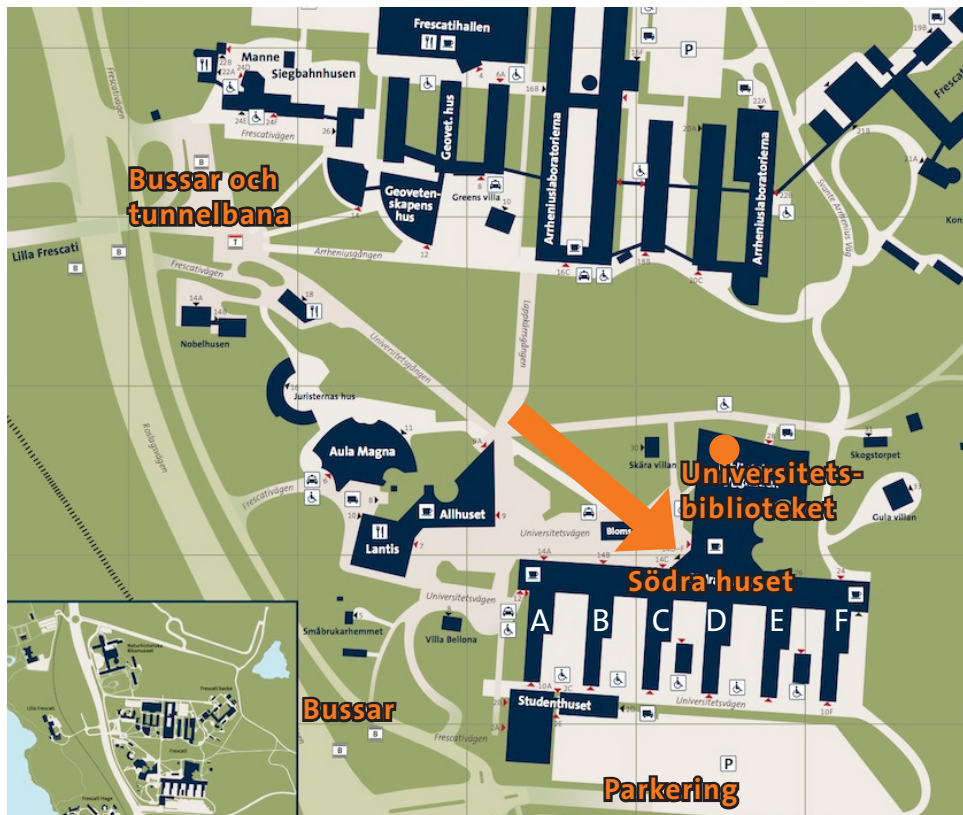

Värtasalen

Var ligger skrivsalen?

- Ovanför Universitetsbiblioteket (●) på plan 6 (som sitter ihop med Södra huset).
- Besöksadress:
  Universitetsv. 10D (plan 2–3, S:a sidan)
  Universitetsv. 14D (plan 4, N:a sidan)

Hur hittar jag dit?

- Gå till Södra huset och in genom huvudentrén DEF ("snurran"), plan 4 (↘).
- TRAPPA: Gå upp för den långa trappan snett fram till höger (mittemot caféet).
- HISS: Finns i Universitetsbibliotekets entré, plan 4, efter caféet på vänster sida.